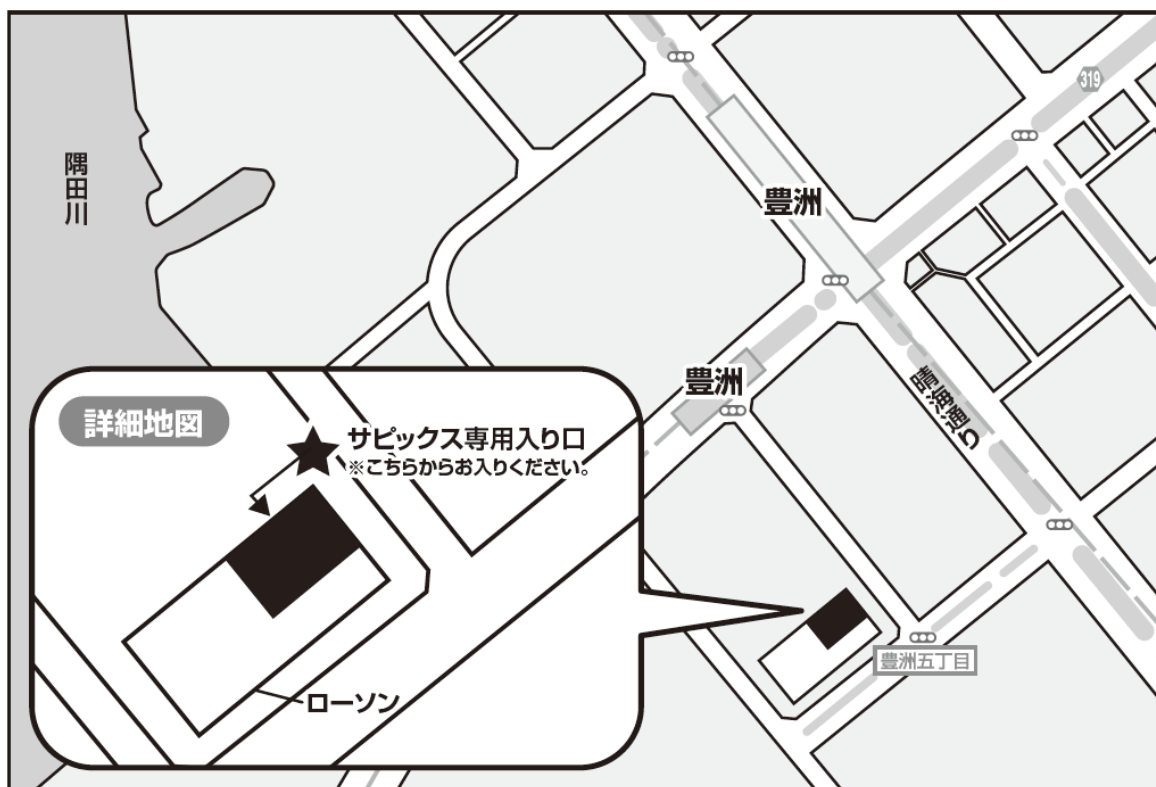

サピックスキッズ公式 Instagram 更新中!

SAPIXHIDS

アカウント名
sapixkids で
検索してみてください!

SAPIX kids 豊洲校
TEL: 03-5548-0059

《豊洲校 校舎入り口のご案内》

サピックスキッズ豊洲校におきましては、ご来校の皆様は、KR豊洲ビルの入り口ではなく、サピックス専用の校舎入り口からのご来校をお願いしております。

ご来校の際は、下記案内地図をご確認いただきますようお願いいたします。

●東京メトロ有楽町線「豊洲駅」6b出口より徒歩4分

●ゆりかもめ「豊洲駅」南口より徒歩4分

※ローソン側の正面入り口からは、サピックスキッズにお入りいただくことはできません。

※校舎には、駐輪場・駐車場はありませんので、予めご了承ください。