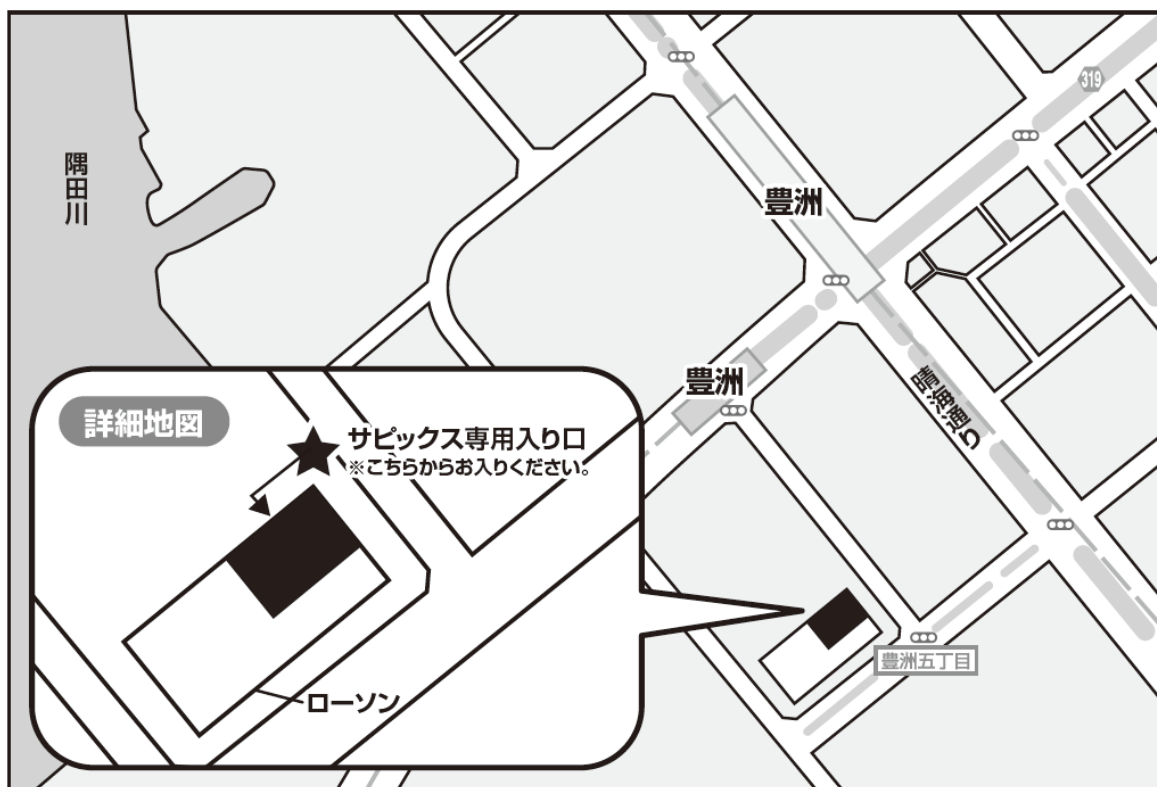

サピックスキッズ公式 Instagram 更新中!

アカウント名
sapixkids で
検索してみてください!

SAPIXKIDS

SAPIX kids 豊洲校
TEL: 03-5548-0059

《豊洲校 校舎入り口のご案内》

サピックスキッズ豊洲校におきましては、ご来校の皆様は、KR豊洲ビルの入り口ではなく、サピックス専用の校舎入り口からのご来校をお願いしております。

ご来校の際は、下記案内地図をご確認いただきますようお願いいたします。

●東京メトロ有楽町線「豊洲駅」6b出口より徒歩4分

●ゆりかもめ「豊洲駅」南口より徒歩4分

※ローソン側の正面入り口からは、サピックスキッズにお入りいただくことはできません。

※校舎には、駐輪場・駐車場はありませんので、予めご了承ください。