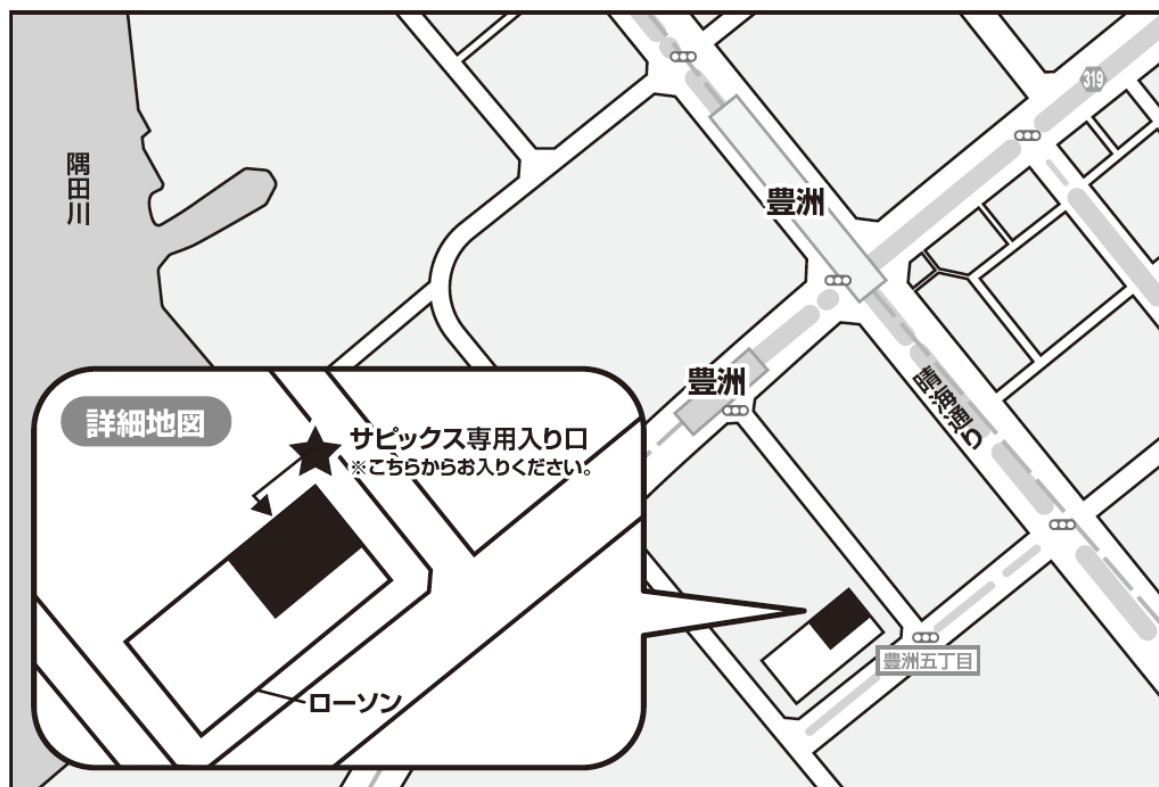

サピックスキッズ公式 Instagram 更新中!

SAPIXKIDS

アカウント名
sapixkids で
検索してみてください!

SAPIX kids 豊洲校

TEL: 03-5548-0059

《豊洲校 校舎入り口のご案内》

サピックスキッズ豊洲校におきましては、ご来校の皆様は、KR豊洲ビルの入り口ではなく、サピックス専用の校舎入り口からのご来校をお願いしております。

ご来校の際は、下記案内地図をご確認いただきますようお願いいたします。

●東京メトロ有楽町線「豊洲駅」6b出口より徒歩4分

●ゆりかもめ「豊洲駅」南口より徒歩4分

※ローソン側の正面入り口からは、サピックスキッズにお入りいただくことはできません。

※校舎には、駐輪場・駐車場はありませんので、予めご了承ください。