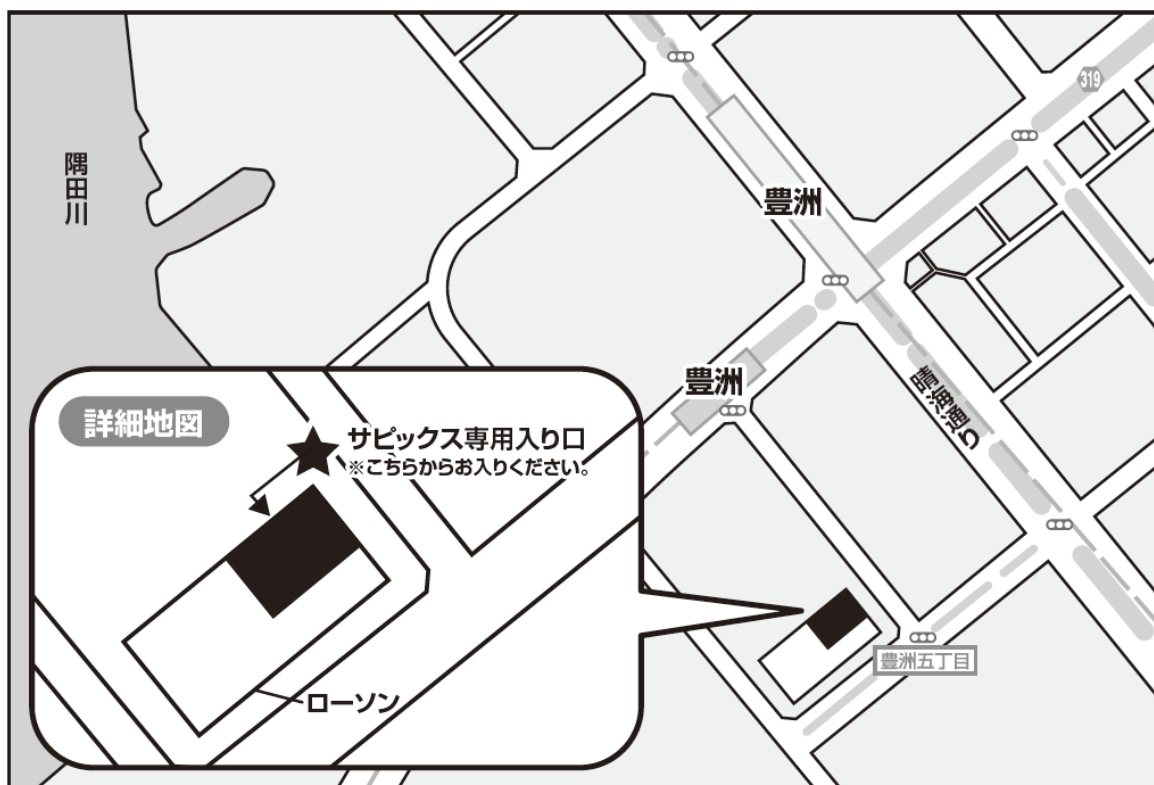

TEL: 03-5548-0059

《豊洲校 校舎入り口のご案内》

サピックスキッズ豊洲校におきましては、ご来校の皆様は、KR豊洲ビルの入り口ではなく、サピックス専用の校舎入り口からのご来校をお願いしております。

ご来校の際は、下記案内地図をご確認いただきますようお願いいたします。

●東京メトロ有楽町線「豊洲駅」6b出口より徒歩4分

●ゆりかもめ「豊洲駅」南口より徒歩4分

※ローソン側の正面入り口からは、サピックスキッズにお入りいただくことはできません。