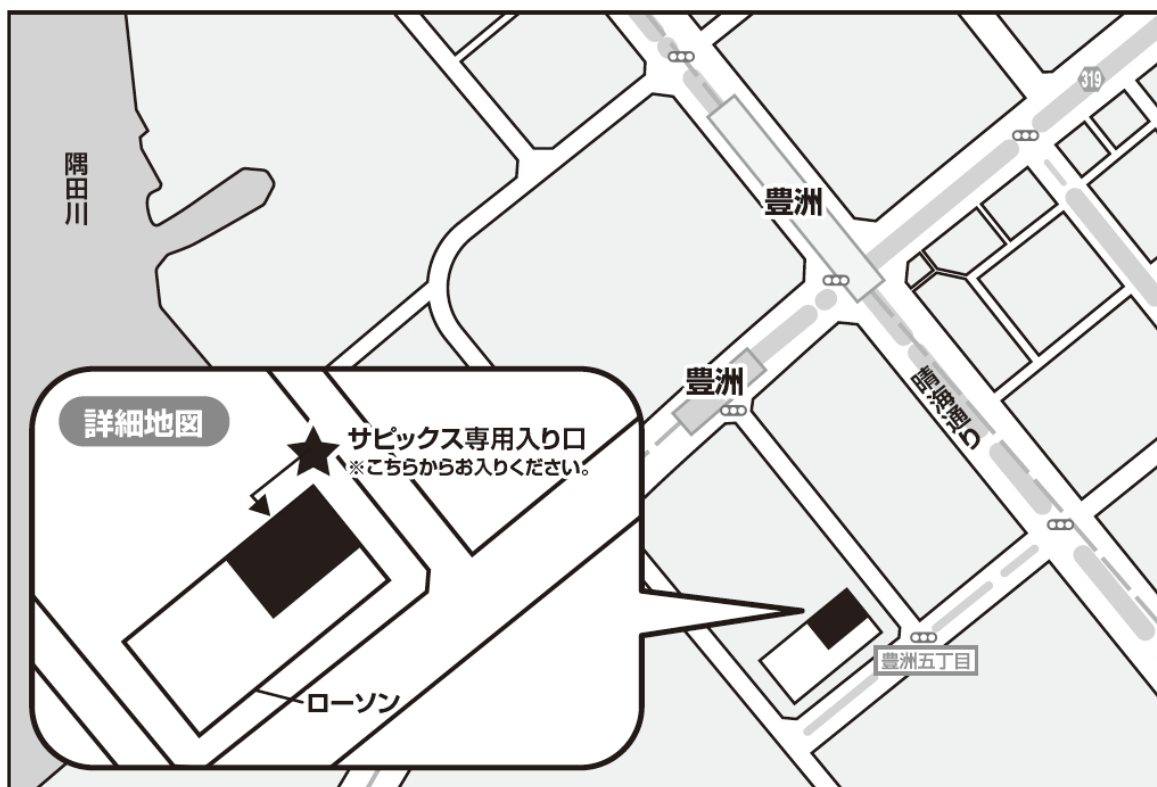

※特別体験授業前日の15:00までにお電話にてお申し込みください。

※募集定員に達している場合がございますので、空き状況の詳細は受付までお問い合わせください。

《豊洲校 校舎入り口のご案内》

サピックスキッズ豊洲校におきましては、ご来校の皆様は、KR豊洲ビルの入り口ではなく、サピックス専用の校舎入り口からのご来校をお願いしております。

ご来校の際は、下記案内地図をご確認いただきますようお願いいたします。

●東京メトロ有楽町線「豊洲駅」6b出口より徒歩4分

●ゆりかもめ「豊洲駅」南口より徒歩4分

※ローソン側の正面入り口からは、サピックスキッズにお入りいただくことはできません。

※校舎には、駐輪場・駐車場はありませんので、予めご了承ください。